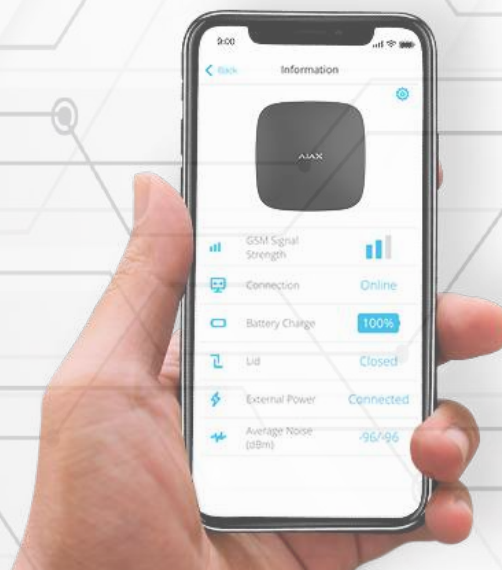

- DOBLE PIR
- ALCANCE 1200 m
- Protección IP54

**Tecnología Antimasking**

**Tamper anti-sabotaje**

**Inmune a mascotas**

**Alcance detección 3-15 m**

**Ajuste sensibilidad 3 niveles**

**Baterías o 5~28 VDC**