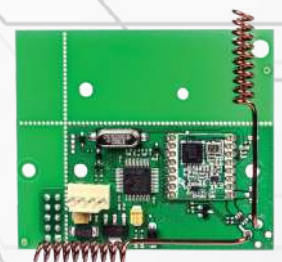

AJ-UARTBRIDGE

Módulo de integración de sensores Ajax con sistemas cableados y sistemas domóticos

Bidireccional. Inalámbrico 868 MHz Jeweller. Hasta 85 dispositivos diferentes conectados. Antena interna. Alcance espacio libre 2000 metros. Tamper anti-apertura. Comunicación serie (Interfaz UART) con sistema cableado o sistema domótico . Alimentación 5 VDC.

P.V.P 44,00€